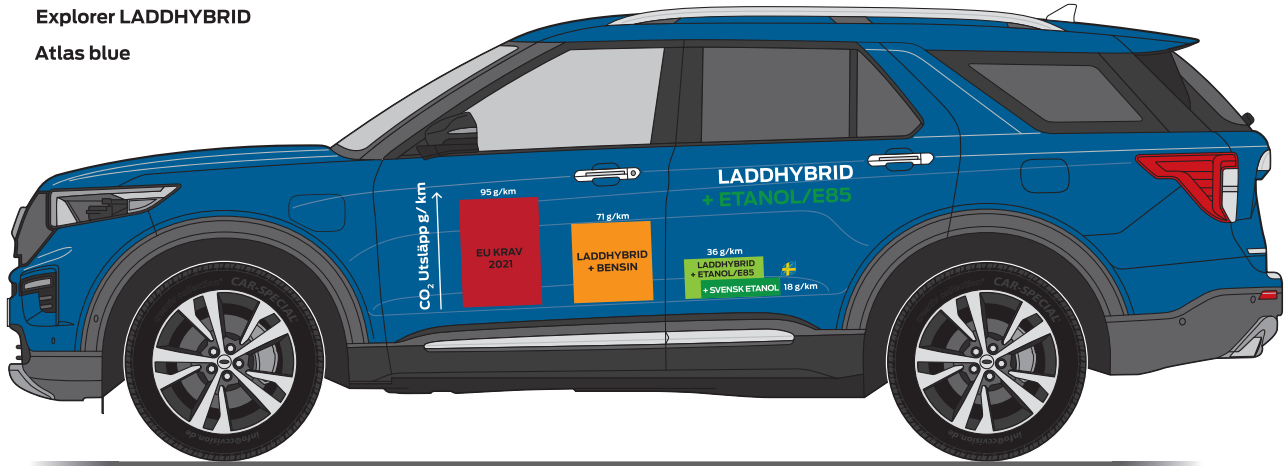

Explorer LADDHYBRID
Atlas blue

Ford_685 | Copyright by creativ collection Verlag GmbH, Germany | www.ccvision.de
Ford Explorer, Platinum, Plug-in-Hybrid (2020)
1:30 L: 5.049 B: 2.004 H: 1.778 R: 3.025

Grafiker
Christoffer Eriksson
0660 - 29 99 93