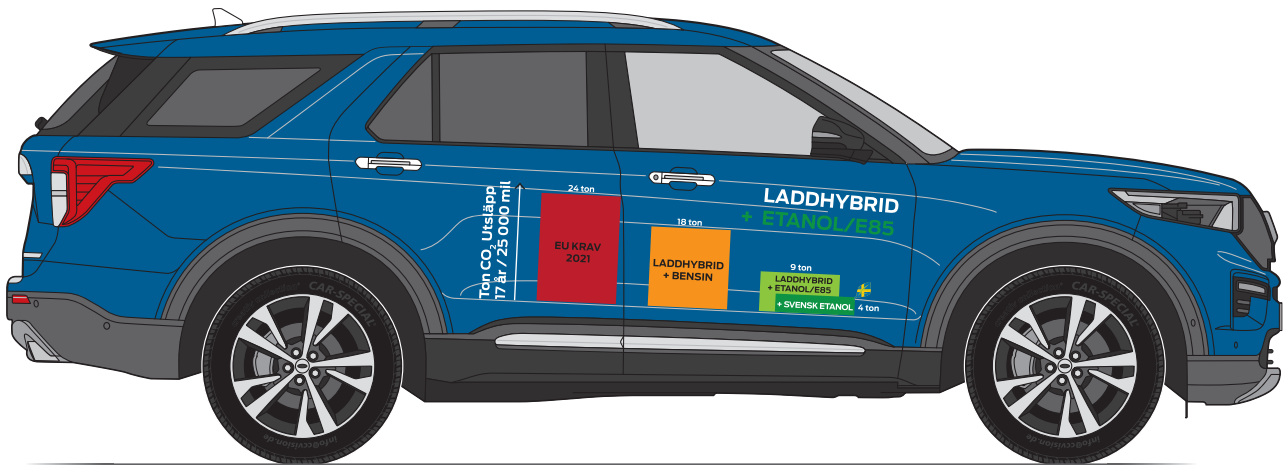

Explorer LADDHYBRID
Atlas blue

Ford_685 | Copyright by creativ collection Verlag GmbH, Germany | www.ccvision.de
Ford Explorer, Platinum, Plug-in-Hybrid (2020)
1:30 L: 5.049 B: 2.004 H: 1.778 R: 3.025

Grafiker
Christoffer Eriksson
0660 - 29 99 93