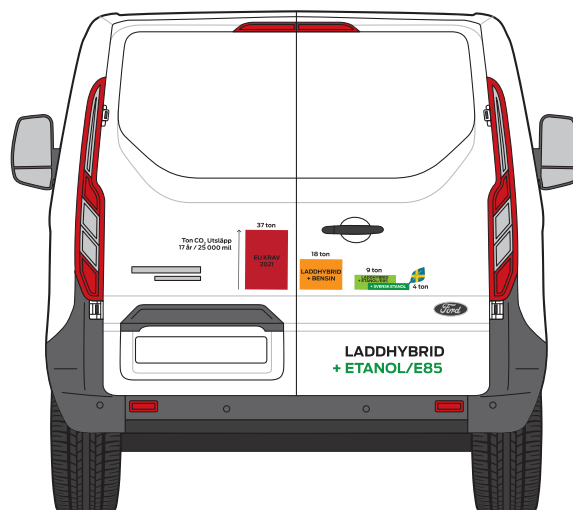

Transit Custom
LADDHYBRID

Ford_486 | Copyright by creativ collection Verlag GmbH, Germany | www.ccvision.de
 Ford Transit Custom, L1H1, Kasten, Heckt., 2 Schiebet. (2018)
 1:30 L: 4.971 B: 1.986 H: 2.000 R: 2.933